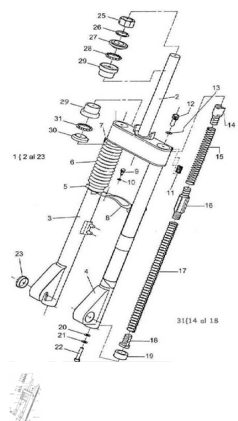

GRUPO HORQUILLA

Rating: Not Rated Yet

Price:

Variant price modifier:

Base price with tax:

Price with discount:

Salesprice with discount:

Sales price:

Sales price without tax:

Discount:

Tax amount:

[Ask a question about this product](#)

Description	Ref.	Título	Código
	1	Conjunto Horquilla armada	
	2	C. Cruceta SOL	
	3	Conjunto pierna derecha susp. SOL.	
	4	Conjunto pierna izquierda susp. SOL.	
	5	Cinta sujeción