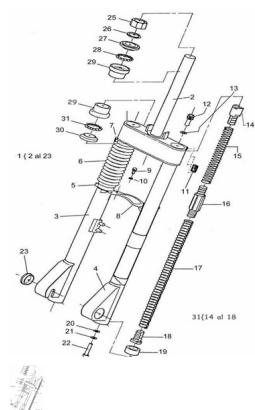

GRUPO HORQUILLA

Rating: Not Rated Yet

Price:

Variant price modifier:

Base price with tax:

Price with discount:

Salesprice with discount:

Sales price:

Sales price without tax:

Discount:

Tax amount:

[Ask a question about this product](#)

Description	Ref.	Título	Código
	1	Conjunto Horquilla armada	
	2	C. Cruceta SOL	
	3	Conjunto pierna derecha susp. SOL.	
	4	Conjunto pierna izquierda susp. SOL.	
	5	Cinta sujeción