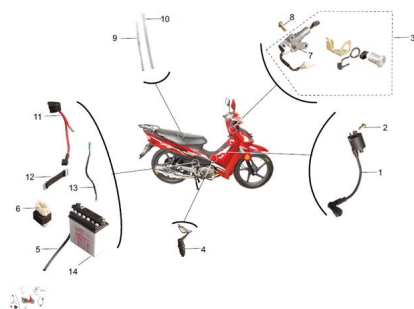

GRUPO INSTALACION ELECTRICA I

Rating: Not Rated Yet

Price:

Variant price modifier:

Base price with tax:

Price with discount:

Salesprice with discount:

Sales price:

Sales price without tax:

Discount:

Tax amount:

[Ask a question about this product](#)

Description

	Ref.	Título	Código
1		componentes bobina de ignicion	111-ZA5-2200
2		tornillo/ perno	111-BGB/T578
3		set de trabas o cerraduras	111-WA4-4000
4		palanca freno trasero	111-ZA5-5300
5		robinete	111-ZA5-3115
6		Desde la reanudación del dispositivo de protección contra sobrecargas de corriente	111-QP5-2400
7		llave principal trava dirección	111-WA5-5100
8		tornillo/ perno	111-BGB/T578
9		Conj. Aro con cable	111-ZA0-0150
10		Conj. Aro con cable	111-ZA0-0160
11		cable positivo	111-ZA5-3130
12		bateria con aro	111-ZA0-0130
13		anodo alambrico	111-ZA5-3120
14		Bateria	111-ZA5-3110