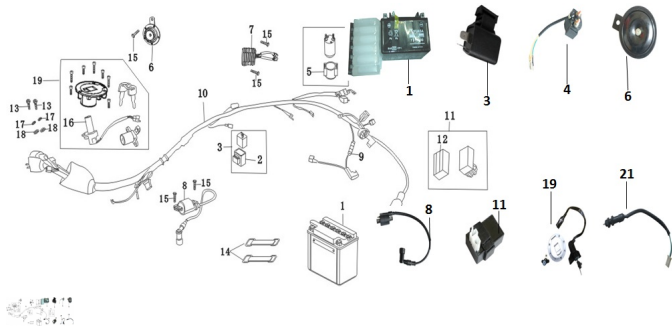

GRUPO INSTALACION ELECTRICA (RX 200 NAKED, RX 200 NAKED E, RX 200 R, RX 200 RE)

Rating: Not Rated Yet

Price:

Variant price modifier:

Base price with tax:

Price with discount:

Salesprice with discount:

Sales price:

Sales price without tax:

Discount:

Tax amount:

[Ask a question about this product](#)

Description	Ref.	Título	Código
	1	BATERIA	138-27106
	3		138-28015
	4	RELAY DE	138-27081
	6	BOCINA	138-28019
	7		138-27088
	8	BOBINA DE IGNICION	138-27092
	9	FUSIBLE	138-38099

Ref.	Título	Código
10		138-27123
11	CDI	138-27100
19	KIT DE CE RRADURA	138-50032