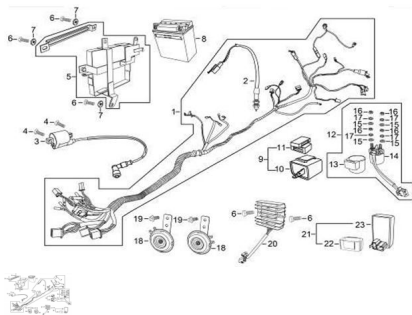

GRUPO INSTALACION ELECTRICA

Rating: Not Rated Yet

Price:

Variant price modifier:

Base price with tax:

Price with discount:

Salesprice with discount:

Sales price:

Sales price without tax:

Discount:

Tax amount:

[Ask a question about this product](#)

Description	Ref.	Título	Código
	1		
	2	BULBO DE STOP TRASERO	82-27176
	3	BOBINA DE IGNICION	
	4		
	5	CAJA BATERIA	
	6	TORNILLO M6X16