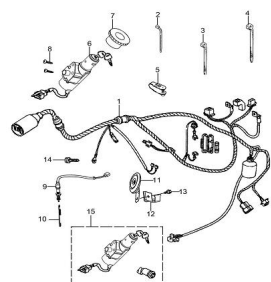

GRUPO INSTALACION ELECTRICA

Rating: Not Rated Yet

Price:

Variant price modifier:

Base price with tax:

Price with discount:

Salesprice with discount:

Sales price:

Sales price without tax:

Discount:

Tax amount:

[Ask a question about this product](#)

Description

Ref.	Título	Código
1	INSTALACION ELECTRICA	102-36610
2	GUIA MANGUERA DE COMBUSTIBLE	102-09407
3	GUIA MANGUERA DE COMBUSTIBLE	102-09407
4	GUIA MANGUERA DE COMBUSTIBLE	102-09407
5	GUIA INSTALACION ELECTRICA	102-09407.1
6	TRABA MANUBRIO	102-37100
7	SEGURO DE DIRECCION	102-37155
8	TORNILLO	102-09125
9	CABLE BULBO DE FRENO TRASERO	102-37740
10	RESORTE BULBO DE FRENO TRA.	102-09443
11	BOSINA	102-38054
12	SOPORTE BOSINA	102-38590
13	TORNILLO	102-01550
14	TORNILLO	102-02112
15	LLAVE DE CONTACTO COMPLETA	102-37019