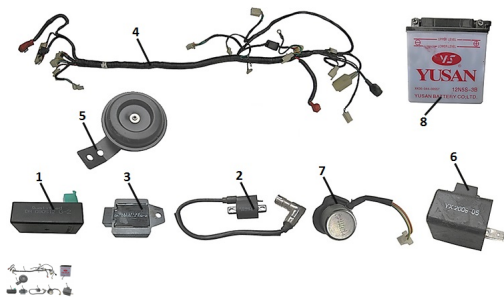

GRUPO INSTALACION ELECTRICA

Rating: Not Rated Yet

Price:

Variant price modifier:

Base price with tax:

Price with discount:

Salesprice with discount:

Sales price:

Sales price without tax:

Discount:

Tax amount:

[Ask a question about this product](#)

Description

	Ref.	Título	Código
1		CDI	250303010
2		BOBINA DE IGNICION	250303030
3		REGULADOR DE VOLTAJE	250303020
3		REGULADOR DE VOLTAJE P/8 BOBINAS	107-80070

ESTRUCTURA : GRUPO INSTALACION ELECTRICA

	Ref.	Título		Código
3		REGULADOR DE VOLTAJE P/ LUCES ENCENDIDA	200-32100	
4		INSTALACION ELECTRICA	10-32100	
4		INSTALACION ELECTRICA MP3	136-800500	
5		BOCINA	10-38100	
6		DESTELLADOR	10-38210	
7		RELAY DE ARRANQUE	250303040	
8		BATERIA 12N5-3B	0-10076	