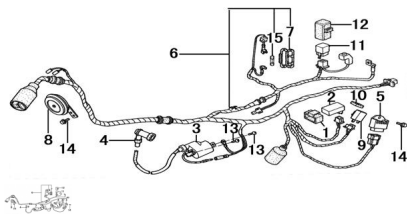

GRUPO INSTALACION ELECTRICA

Rating: Not Rated Yet

Price:

Variant price modifier:

Base price with tax:

Price with discount:

Salesprice with discount:

Sales price:

Sales price without tax:

Discount:

Tax amount:

[Ask a question about this product](#)

Description

Ref.	Título	Código
1	CAPUCHON CDI	10-34491
2	CDI	250303010
3	BOBINA DE IGNICION	250303030
4	TAPA BUJIA	10-34510
5	REGULADOR DE VOLTAJE	250303020
6	INSTALACION ELECTRICA	49-800-14
7	CAJA FUSIBLE	10-2662731720
8	BOCINA	10-38100
9	DESTELLADOR	10-38210