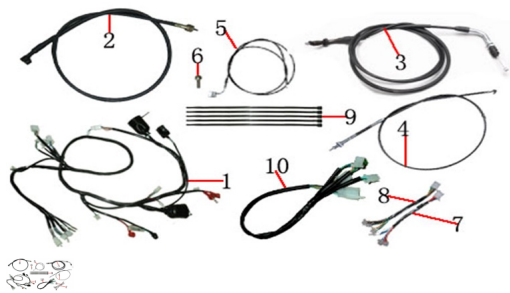

GRUPO INSTALACIÓN ELÉCTRICA

Rating: Not Rated Yet

Price:

Variant price modifier:

Base price with tax:

Price with discount:

Salesprice with discount:

Sales price:

Sales price without tax:

Discount:

Tax amount:

[Ask a question about this product](#)

Description

Ref.	Título	Código
1	Instalación eléctrica	194-92000
2	Cable reenvío	194-40020
3	Cable acelerador	194-40300
4	Cable de freno	194-40270
5	Cable cerradura de asiento	194-40680
6	Tornillo M5x10	194-B2751
7	Cable del conj. Interruptores izquierdos	194-92915
8	Cable del conj. Interruptores derechos	194-92916
9	Precintos	194-04002
10	Cable de luz trasera	194-92820