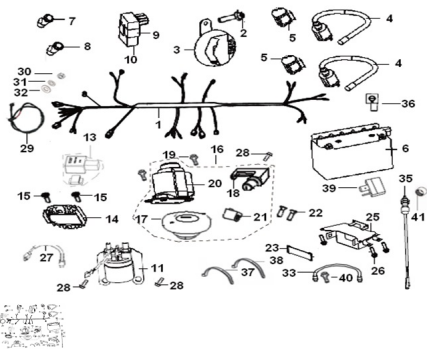

GRUPO INSTALACION ELECTRICA

Rating: Not Rated Yet

Price:

Variant price modifier:

Base price with tax:

Price with discount:

Salesprice with discount:

Sales price:

Sales price without tax:

Discount:

Tax amount:

[Ask a question about this product](#)

Description	Ref.	Título	Código
	1		175-92000
	2	TORNILLO 8X12MM	
	3	BOCINA	175-95100
	4	BOBINA DE ENCEN DIDO	175-96200
	5	SOPORTE BOBINA DE IGNICION	175-96201
	6	BATERIA	175-96010
	7		175-79030