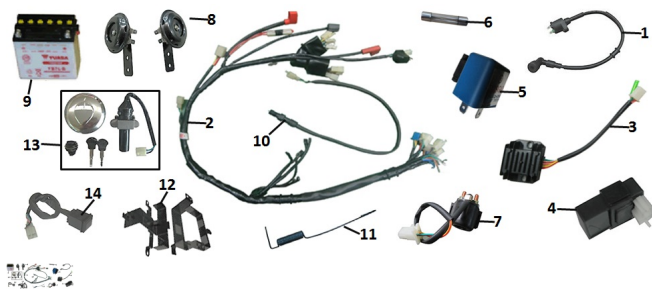

## GRUPO INSTALACION ELECTRICA

Rating: Not Rated Yet

**Price:**

Variant price modifier:

Base price with tax:

Price with discount:

Salesprice with discount:

Sales price:

Sales price without tax:

Discount:

Tax amount:

[Ask a question about this product](#)

Description	Ref.	Título	Código
	1	BOBINA DE IGNICION	190-27092
	2		190-27123
	3		190-27088
	4	CDI	190-27100
	5		190-28015
	6	FUSIBLE	190-38099
	7	RELAY DE	190-27081

**ESTRUCTURA : GRUPO INSTALACION ELECTRICA**

---

Ref.	Título	Código	
8	BOCINA	190-28019	
9	BATERIA YB7L-B	190-27106	
10	BULBO DE FRENO TRASERO	190-27176	
11	RESORTE BULBO DE FRENO TRASERO	190-29133	
12	SOPORTE BATERIA	190-27114	
13	KIT DE CE RRADURA	190-50032	
14		190-28181	