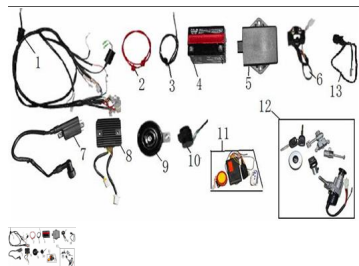

GRUPO INSTALACION ELECTRICA

Rating: Not Rated Yet

Price:

Variant price modifier:

Base price with tax:

Price with discount:

Salesprice with discount:

Sales price:

Sales price without tax:

Discount:

Tax amount:

[Ask a question about this product](#)

Description

	Ref.	Título		Código
1		Instalación eléctrica		115-85100
2		cable ánodo positivo		115-85101
3		cable cátodo negativo		115-85102
4		batería		115-83200
5		CDI		115-81200
6		Relé		115-82290
7		bobina de encendido		115-81100
8		regulador de voltaje		115-83100
9		bocina		115-85500