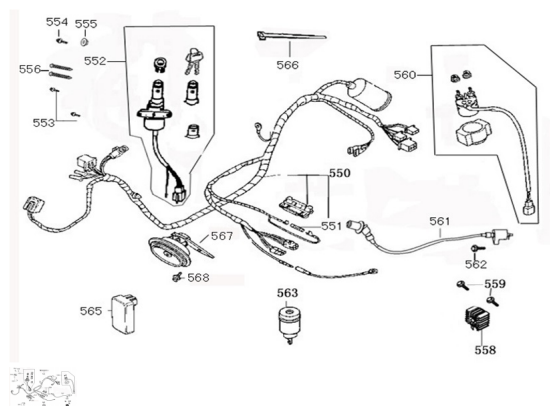

GRUPO INSTALACION ELECTRICA

Rating: Not Rated Yet

Price:

Variant price modifier:

Base price with tax:

Price with discount:

Salesprice with discount:

Sales price:

Sales price without tax:

Discount:

Tax amount:

[Ask a question about this product](#)

Description

Ref.	Título	Código
550	CABLEADO PRINCIPAL	179-32100
551	FUSIBLE 15A	179-99200
552	KIT CERRADURAS	179-35010
553	TORNILLO 6*12	179-93301
554	TORNILLO 6*16?G?	179-92101
555	TUERCA 6mm	179-95201
556	TORNILLO AUTOROSCANTE	179-93401
558	REGULADOR RECTIFICADOR	179-31600
559	TORNILLO 6*16?G?	179-92101
560	RELÉ DE ARRANQUE	179-35850
561	CONJUNTO BOBINA DE ENCENDIDO	179-3051A
562	TORNILLO SH 6*25(G)	179-92401