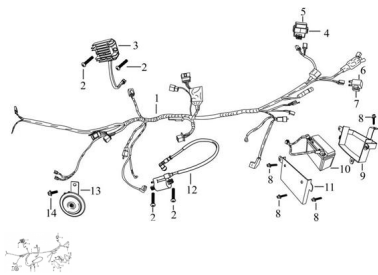

GRUPO INSTALACION ELECTRICA

Rating: Not Rated Yet

Price:

Variant price modifier:

Base price with tax:

Price with discount:

Salesprice with discount:

Sales price:

Sales price without tax:

Discount:

Tax amount:

[Ask a question about this product](#)

Description

Ref.	Título	Código
1	CONJUNTO INSTALACIÓN ELÉCTRICA	70-27123
2	TORNILLO M6X20	70-38027-1
3	REGULADOR	70-27088
4	GOMA ENCENDIDO	70-27103
5	ENCENDIDO	70-27101
6	DESTELLADOR	70-28018
7	SOPORTE DE GOMA	70-28016
8	TORNILLO M6X30	70-38014-20
9	SOPORTE BATERIA	70-27114