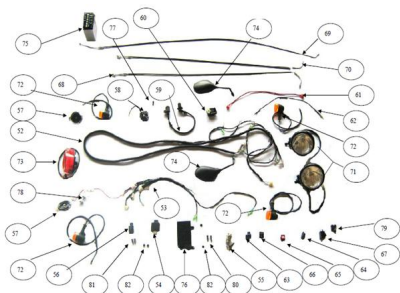

GRUPO INSTALACION ELECTRICA

Rating: Not Rated Yet

Price:

Variant price modifier:

Base price with tax:

Price with discount:

Salesprice with discount:

Sales price:

Sales price without tax:

Discount:

Tax amount:

[Ask a question about this product](#)

Description	Ref.	Título	Código
	52	Instalacion electrica	
	53	Instalacion electrica auxiliar	
	54	Regulador de voltaje	
	55	Tambor de ignicion	
	56	Relay