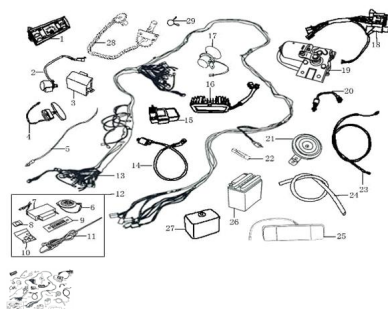

GRUPO INSTALCION ELECTRICA

Rating: Not Rated Yet

Price:

Variant price modifier:

Base price with tax:

Price with discount:

Salesprice with discount:

Sales price:

Sales price without tax:

Discount:

Tax amount:

[Ask a question about this product](#)

Description	Ref.	Título	Código
	1	TABLERO DE INSTRUMENTO	109-28137
	2	RELAY DE	109-27081
	3		109-28015
	4	ESPEJO R	109-36049
	5		109-27221