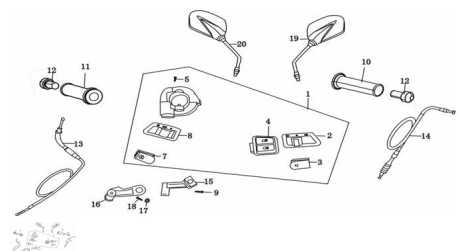

GRUPO INTERRUPTORES

Rating: Not Rated Yet

Price:

Variant price modifier:

Base price with tax:

Price with discount:

Salesprice with discount:

Sales price:

Sales price without tax:

Discount:

Tax amount:

[Ask a question about this product](#)

Description

Ref.	Título	Código
1	KIT DE INTERRUPTORES	90-4000
2	LLAVE DE GIRO	90-714300
3	LLAVE DE BOCINA	90-714500
4	LLAVE DE LUZ ALTA Y BAJA	90-714400
5	TORNILLO	90-802000
7	LLAVE DE ARRANQUE	90-716400
8	LLAVE LUZ DE POSICION	90-716300
9	TORNILLO	90-802000
10	PUÑO IZQUIERDO	90-201800
11	PUÑO ACELERADOR	90-201900
12	BALANCEADOR	90-202200
13	CABLE ACELERADOR	90-712100