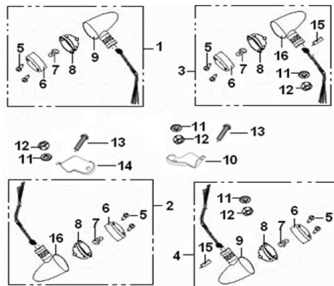

GRUPO LUCES DE GIRO

Rating: Not Rated Yet

Price:

Variant price modifier:

Base price with tax:

Price with discount:

Salesprice with discount:

Sales price:

Sales price without tax:

Discount:

Tax amount:

[Ask a question about this product](#)

Description	Ref.	Título	Código
	1	FAROL DE GIRO DEL ANTERO	158-81100J
	2	FAROL DE GIRO DEL ANTERO DERECHO	158-81300J
	3	FAROL DE GIRO TRASERO	158-81500J
	4	FAROL DE	158-81700J