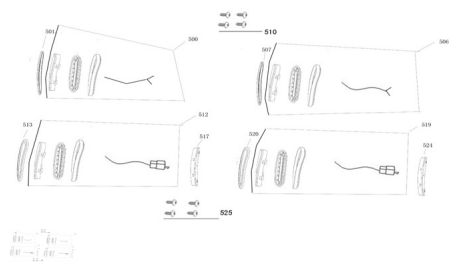

GRUPO LUCES DE GIRO

Rating: Not Rated Yet

Price:

Variant price modifier:

Base price with tax:

Price with discount:

Salesprice with discount:

Sales price:

Sales price without tax:

Discount:

Tax amount:

[Ask a question about this product](#)

Description

Ref.	Título	Código
500	CONJUNTO FAROL DE GIRO DELANTERO IZQUIERDO	189-33450
501	MARCO DECORATIVO LUZ DE GIRO FRONTAL IZQUIERDA	189-33462
506	CONJUNTO FAROL DE GIRO DELANTERO DERECHO	189-33400
507	MARCO DECORATIVO LUZ DE GIRO FRONTAL DERECHA	189-33412
510	TORNILLO	189-93401
512	CONJUNTO FAROL DE GIRO TRASERO IZQUIERDO	189-33650
513	MARCO DECORATIVO LUZ DE GIRO TRASERA IZQUIERDA	189-33662
517	BASE LUZ DE GIRO TRASERA IZQUIERDA	189-33660
519	CONJUNTO FAROL DE GIRO TRASERO DERECHO	189-33600
520	MARCO DECORATIVO LUZ DE GIRO TRASERA DERECHA	189-33612
524	BASE LUZ DE GIRO TRASERA DERECHA	189-33610
525	TORNILLO	189-93401