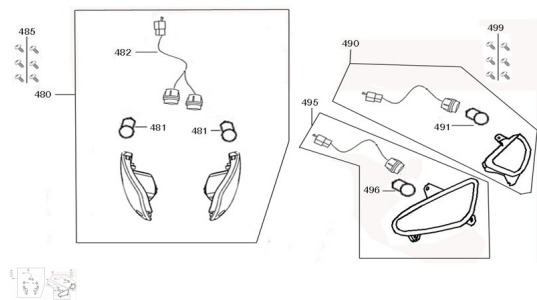

GRUPO LUCES DE GIRO

Rating: Not Rated Yet

Price:

Variant price modifier:

Base price with tax:

Price with discount:

Salesprice with discount:

Sales price:

Sales price without tax:

Discount:

Tax amount:

[Ask a question about this product](#)

Description

Ref.	Título	Código
480	CONJUNTO GIROS DELANTEROS	179-33400
481	LÁMPARA DE GIRO 12V10W	179-34905
482	PORTALÁMPARAS DELANTERO	179-33411
485	TORNILLO AUTOROSCANTE	179-93401
490	CONJUNTO GIRO TRASERO DERECHO	179-33600
491	LÁMPARA DE GIRO 12V10W	179-34905
495	CONJUNTO GIRO TRASERO IZQUIERDO	179-33650
496	LÁMPARA DE GIRO 12V10W	179-34905
499	TORNILLO AUTOROSCANTE	179-93401