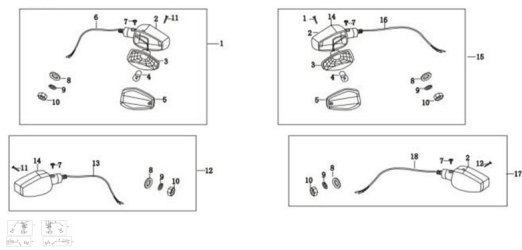

GRUPO LUCES DIRECCIONALES

Rating: Not Rated Yet

Price:

Variant price modifier:

Base price with tax:

Price with discount:

Salesprice with discount:

Sales price:

Sales price without tax:

Discount:

Tax amount:

[Ask a question about this product](#)

Description	Ref.	Título	Código
	1	CONJ. LUZ DE GIRO DEL. IZQ.	142-28076
	2	CUERO LUZ DE GIRO DEL. IZQ.	142-28087
	3		142-28086
	4	LAMPARA	142-38102
	5	ACRILICO GIRO DEL. IZQ.	142-28085
	8		142-38045
	9		142-38046
	10	TUERCA	142-38034