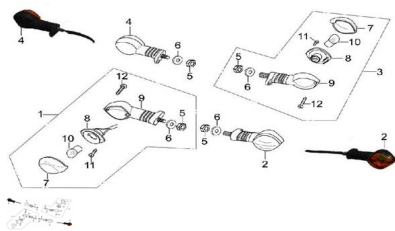

GRUPO LUZ DE GIRO

Rating: Not Rated Yet

Price:

Variant price modifier:

Base price with tax:

Price with discount:

Salesprice with discount:

Sales price:

Sales price without tax:

Discount:

Tax amount:

[Ask a question about this product](#)

Description

Ref.	Título	Código
1	FAROL DE GIRO DELANTERO DERECHO	81-33510
2	FAROL DE GIRO DELANTERO IZQUIERDO	81-33550
3	FAROL DE GIRO TRASERO IZQUIERDO	81-33650
4	FAROL DE GIRO TRASERO DERECHO	81-33610
5	TUERCA M10	81-GB/T6-14
6	ARANDELA 10	81-GB/T9-15
7	LENTE FAROL DE GIRO DELANTERO DERECHO	81-33512
8	REFLECTOR FAROL DE GIRO DELANTERO DERECHO	81-33518
9	BASTIDOR FAROL DE GIRO DELANTERO DERECHO	81-33511
10	LAMPARA 12V-5W	81-GB157-4
11	TORNILLO ST 2,9X9,5	81-GB/T8-13
12	TORNILLO ST 2,9X16	81-GB/T8-14