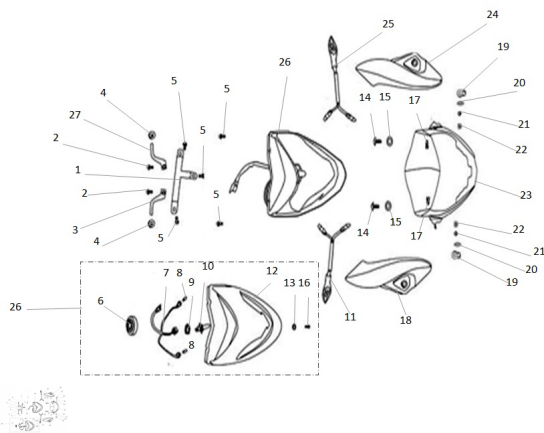

GRUPO LUZ DELANTERA

Rating: Not Rated Yet

Price:

Variant price modifier:

Base price with tax:

Price with discount:

Salesprice with discount:

Sales price:

Sales price without tax:

Discount:

Tax amount:

[Ask a question about this product](#)

Description	Ref.	Título	Código
	11	GIRO DEL ANTERO IZQ.	193-80740
	18		
	18		
	18		
	24