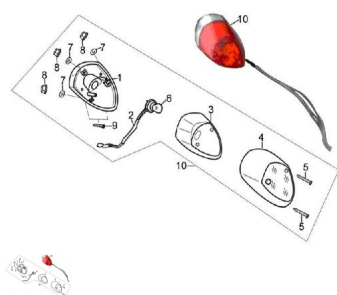

GRUPO LUZ TRASERA

Rating: Not Rated Yet

Price:

Variant price modifier:

Base price with tax:

Price with discount:

Salesprice with discount:

Sales price:

Sales price without tax:

Discount:

Tax amount:

[Ask a question about this product](#)

Description	Ref.	Título	Código
	1	PSRTE PO STERIOR FAROL TRASERO	75-33751
	2	PORTA LAMPARA	75-33720
	3		75-33781
	4	ACRILICO	75-33711
	5	TORNILLO 3,5X13	
	6	LAMPARA 12V 35W	
	7		

ESTRUCTURA : GRUPO LUZ TRASERA

Ref.	Título	Código	
	8	TUERCA M6	
	9	TORNILLO 3,5X13	
	10	FAROL TRASERO ARMADO	75-33700