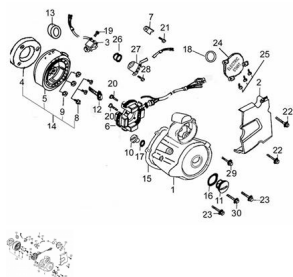

GRUPO MAGNETO

Rating: Not Rated Yet

Price:

Variant price modifier:

Base price with tax:

Price with discount:

Salesprice with discount:

Sales price:

Sales price without tax:

Discount:

Tax amount:

[Ask a question about this product](#)

Description

	Ref.	Título		Código
1		TAPA CARTER LADO VOLANTE	7-11411	
2		TAPA PIÑÓN	18-11451	
3		CABLE INDUCTOR	7-31280	
4		CONJUNTO EMBRAGUE DE ARRANQUE	7-28110	
5		ROTOR VOLANTE MAGNETICO	7-31110	
6		ESTATOR VOLANTE MAGNETICO	7-31210	
7		SEGURO ESTATOR	7-31911	
8		TORNILLO M8 X 30	7-GB/T70.1	
9		ARANDELA RESORTE D. 8	7-GB*T93	
10		TAPON DE INSPECCION	7-11412	
11		TAPON VERIFICADO ENCENDIDO	7-11413	
12		TORNILLO TRABA ROTOR	7-31311	
13		RETEN 50 X 34 X 7	7-13190	
14		ROTOR POR EMBRAGUE DE ARRANQUE	7-31102	
15		JUNTA SEMICARTER IZQUIERDO	7-11419	
16		O-RING 27.5 X 2.5	7-11415	
17		O-RING 13.8 X 2.5	7-11414	
18		O-RING 63 X 3	7-11422	
19		TORNILLO M5 X 16	7-GB/T818	
20		TORNILLO M5 X 30	7-GB/T818-1	
24		TAPA SUPERIOR PIÑON	7-11421	
26		RETEN CABLE NEUTRAL	7-35740