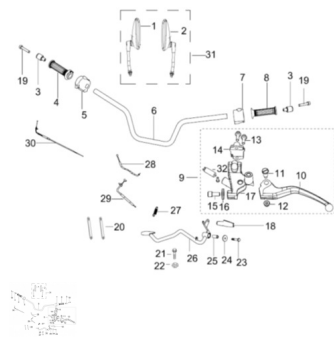

GRUPO MANILLAR

Rating: Not Rated Yet

Price:

Variant price modifier:

Base price with tax:

Price with discount:

Salesprice with discount:

Sales price:

Sales price without tax:

Discount:

Tax amount:

[Ask a question about this product](#)

Description	Ref.	Título	Código
	1	ESPEJO DERECHO	
	2	ESPEJO	
	3		
	4	PUÑO DERECHO DE ACELE RADOR	
	5	COMANDO DERECHO