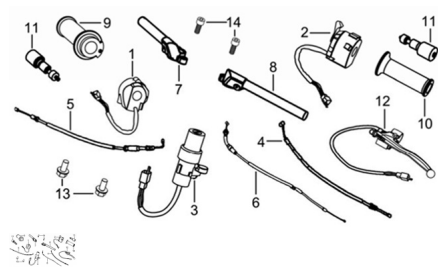

GRUPO MANILLARES

Rating: Not Rated Yet

Price:

Variant price modifier:

Base price with tax:

Price with discount:

Salesprice with discount:

Sales price:

Sales price without tax:

Discount:

Tax amount:

[Ask a question about this product](#)

Description	Ref.	Título	Código
	1	COMANDO	169-35100
	2	COMANDO	169-35200
	3	TAMBOR DE IGNICION	169-35400
	4	CABLE DE	169-46200
	5	CABLE DE	169-46310