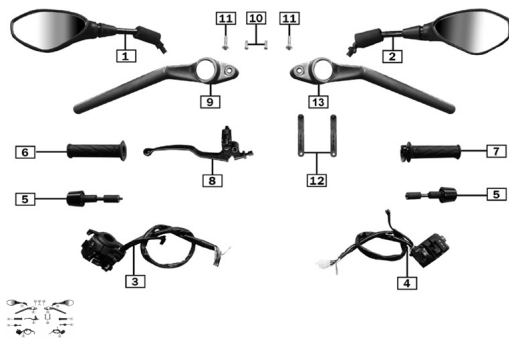

GRUPO MANILLARES

Rating: Not Rated Yet

Price:

Variant price modifier:

Base price with tax:

Price with discount:

Salesprice with discount:

Sales price:

Sales price without tax:

Discount:

Tax amount:

[Ask a question about this product](#)

Description	Ref.	Título	Código
	1	ESPEJO R	195-69110
	2	ESPEJO R	195-69120
	3	CONJ. INT	195-72201
	4	CONJ. INT	195-72301
	5		195-72035