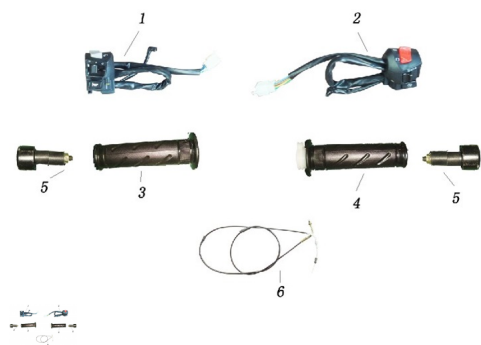

GRUPO MANILLARES

Rating: Not Rated Yet

Price:

Variant price modifier:

Base price with tax:

Price with discount:

Salesprice with discount:

Sales price:

Sales price without tax:

Discount:

Tax amount:

[Ask a question about this product](#)

Description

	Ref.	Título		Código
1		CONJ. INTERRUPTORES IZQUIERDO	202-80490	
2		CONJ. INTERRUPTORES DERECHO	202-80495	
3		EMPUÑADURA IZQUIERDA	202-80500