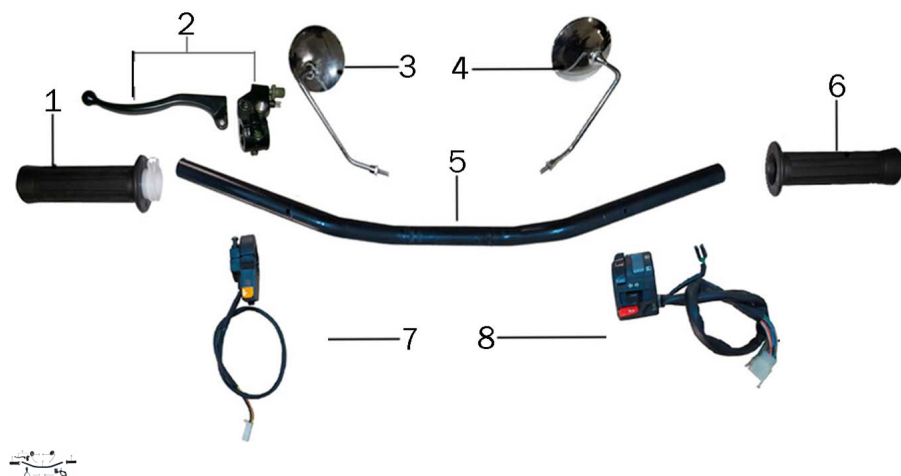

GRUPO MANUBRIO Y COMANDOS

Rating: Not Rated Yet

Price:

Variant price modifier:

Base price with tax:

Price with discount:

Salesprice with discount:

Sales price:

Sales price without tax:

Discount:

Tax amount:

[Ask a question about this product](#)

Description	POS.	CODIGO	DESCRIPCION	DESCRIPTION	CANT
	1	231-47311	PUÑO ACELERADOR	Grip Comp., Throttle	1
	2	231-47611	PALANCA DE EMBRAGUE	Lever Set, Clutch	1
	3	231-57100	ESPEJO DERECHO	Rearview Mirror,RH	1
	4	231-57200	ESPEJO IZQUIERDO	Rearview Mirror LH	1
	5	231-47111	MANUBRIO	Pipe Comp,Steering Handle	1
	6	231-47411	PUÑO IZQUIERDO	Grip, LH	1
	7	231-35100	MANILLAR DERECHO	Handlebar Switch,RH	1
	8	231-35200	MANILLAR IZQUIERDO	Handlebar Switch,LH	1