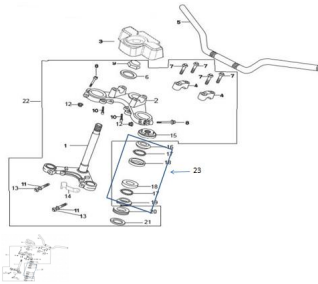

GRUPO MANUBRIO Y MOVIMIENTO DE DIRECCION

Rating: Not Rated Yet

Price:

Variant price modifier:

Base price with tax:

Price with discount:

Salesprice with discount:

Sales price:

Sales price without tax:

Discount:

Tax amount:

[Ask a question about this product](#)

Description	Ref.	Título	Código
	1	CRUCETA CON CAÑO VELA	142-31013
	2	PUENTE SUPERIOR	142-31018
	3	CUBIERTA LLAVE DE IGNICION	142-27135
	4	GRAMPA DE AJUSTE MANILLAR	142-31020
	5		142-32002
	6		142-31030