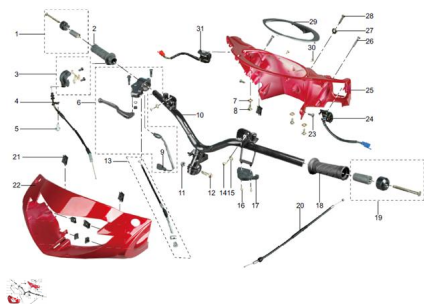

GRUPO MANUBRIO

Rating: Not Rated Yet

Price:

Variant price modifier:

Base price with tax:

Price with discount:

Salesprice with discount:

Sales price:

Sales price without tax:

Discount:

Tax amount:

[Ask a question about this product](#)

Description

	Ref.	Título	Código
1		conj. Balanceador derecho	111-ZF0-0120
2		puño acelerador	111-WB4-1070
3		parte trasera manillar derecho	111-WA4-1080
4		cable acelerador	111-WA4-2100
5		tornillo	111-BGB/T823
6		conjunto palanca de freno delantero	111-ZA5-0010
7		arandela plana	111-BGB/T97
8		tornillo autoroscante	111-BGB/T845
9		bulbo de freno delantero	111-ZA5-0020
10		conjunto manubrio	111-WA4-1010
11		contratuerca	111-ZA4-1000
12		tornillo cabeza hexagonal	111-ZA4-1003
13		cable freno delantero	111-ZF4-2200
14		tornillo autoroscante	111-BGB/T845
15		arandela	111-BGB/T96
16		tornillo	111-BGB/T823
17		conjunto palanca cebador	111-ZF4-1070
18		empuñadura izquierda	111-ZF4-1006
19		conjunto balanceador izquierdo	111-ZF0-0110
20		cable cebador	111-WA4-2500
21		tuerca flotante	111-ZA0-0004