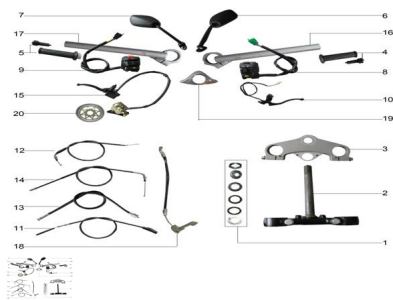

GRUPO MANUBRIO

Rating: Not Rated Yet

Price:

Variant price modifier:

Base price with tax:

Price with discount:

Salesprice with discount:

Sales price:

Sales price without tax:

Discount:

Tax amount:

[Ask a question about this product](#)

Description	Ref.	Título	Código
	1	KIT MOVIMIENTO DE	
	2	CRISTO INFERIOR CON CAÑO VELA	
	3	SOPORTE SUPERIOR CRUCETA	
	4	MANILLAR	
	5	MANILLAR DERECHO