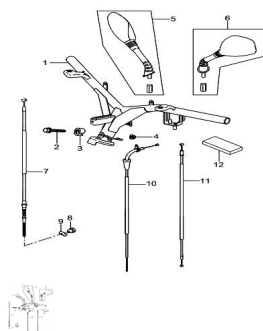

GRUPO MANUBRIO

Rating: Not Rated Yet

Price:

Variant price modifier:

Base price with tax:

Price with discount:

Salesprice with discount:

Sales price:

Sales price without tax:

Discount:

Tax amount:

[Ask a question about this product](#)

Description

	Ref.	Título		Código
1		MANUBRIO		102-56110
2		TORNILLO		102-09103
3		COJINETE		102-56421
4		TUERCA		102-08319
5		ESPEJO DERECHO		102-56500
6		ESPEJO IZQUIERDO		102-56600
7		CABLE FRENO DELANTERO		102-58100
8		TUERCA REGISTRO FRENO TRASERO		102-09150
9		PERNO GUA FRENO TRASERO		102-09209
10		CABLE ACELERADOR		102-58300
11		CABLE CEBADOR		102-58410
12		GOMA ANTI-VIBRACION		102-33652