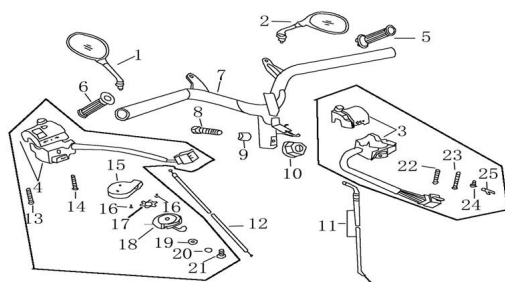

GRUPO MANUBRIO

Rating: Not Rated Yet

Price:

Variant price modifier:

Base price with tax:

Price with discount:

Salesprice with discount:

Sales price:

Sales price without tax:

Discount:

Tax amount:

[Ask a question about this product](#)

Description

ESTRUCTURA : GRUPO MANUBRIO

	Ref.	Título		Código
1		ESPEJO IZQUIERDO	3-57200	
2		ESPEJO DERECHO	3-57100	
3		COMANDO DERECHO LLAVES	3-35100	
4		COMANDO IZQUIERDO LLAVES	3-35200	
5		PUÑO DERECHO	3-47311	
6		PUÑO IZQUIERDO	3-47411	
7		MANUBRIO	3-47111	
8		TORNILLO M10 X 1.25 X 45	3-GB/T16674	
9		TOPE DE MANUBRIO	3-47131	
10		TUERCA 10 X 1.25	3-GB/T6187.2	
11		CABLE DE ACELERADOR	3-46310	
12		CABLE DE CEBADOR	3-46330	
13		TORNILLO M8 X 38	3-GB/T818	
14		TORNILLO M6 X 40	3-GB/T818-2	
15		SOPORTE DE PALANCA CEBADOR	3-35922	
16		ARANDELA PLANA D. 6EBADOR	3-GB/T848	
17		ARANDELA D. 6	3-GB/T862.1	
18		PALANCA DE CEBADOR	3-35921	
19		ARANDELA 6	3-GB/T97	
20		ARANDELA D. 6	3-GB/T93	
21		TORNILLO M6 X 8	3-GB/T818-3	
22		TORNILLO M5 X 42	3-GB/T818-4	
23		TORNILLO M5 X 45	3-GB/T818-5	
24		TORNILLO M6 X 16	3-GB/T818-6	
25		LOCALIZADOR DE CABLE	3-46363