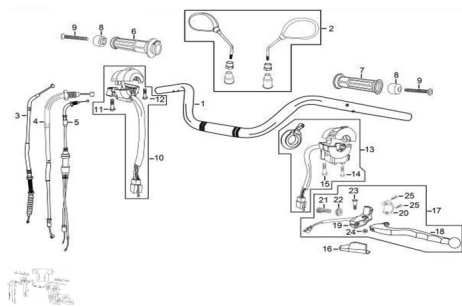

GRUPO MANUBRIO

Rating: Not Rated Yet

Price:

Variant price modifier:

Base price with tax:

Price with discount:

Salesprice with discount:

Sales price:

Sales price without tax:

Discount:

Tax amount:

[Ask a question about this product](#)

Description	Ref.	Título	Código
	1		
	2	KIT ESPEJOS	
	3	CABLE DE	
	4	CABLE CEBADOR	
	5	CABLE AC