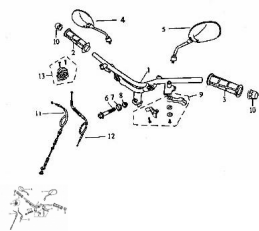

GRUPO MANUBRIO

Rating: Not Rated Yet

Price:

Variant price modifier:

Base price with tax:

Price with discount:

Salesprice with discount:

Sales price:

Sales price without tax:

Discount:

Tax amount:

[Ask a question about this product](#)

Description

	Ref.	Título		Código
1		MANUBRIO	52-61111	
2		PUÑO DERECHO ACELERADOR	52-61121	
3		PUÑO IZQUIERDO	52-6113A	
4		ESPEJO RETROVISOR IZQUIERDO	52-83320	
5		ESPEJO RETROVISOR DERECHO	52-83330	
6		TORNILLO M10X50	52-GB/T16674-18	
7		PERNO CONECTOR DE LA BARRA DE DIRECCIÓN	52-62114	
8		TUERCA M10	52-GB/T6187.1-2	
9		CABLE DEL CEBADOR	52-61060	
10		TAPÓN DECORADOR	52-61122	
11		CABLE DEL CEBADOR	52-6130A	
12		CABLE DEL ACELERADOR	52-6106A	
13		SOPORTE ACELERADOR	52-61132