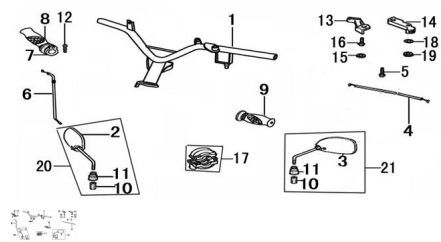

GRUPO MANUBRIO

Rating: Not Rated Yet

Price:

Variant price modifier:

Base price with tax:

Price with discount:

Salesprice with discount:

Sales price:

Sales price without tax:

Discount:

Tax amount:

[Ask a question about this product](#)

Description

	Ref.	Título	Código
1		MANUBRIO	49-47110
2		ESPEJO DERECHO	49-2662757110
3		ESPEJO IZQUIERDO	49-2662757210
4		CABLE CEBADOR	49-46330
5		TORNILLO M5 X 18	10-GB/T818-3
6		CABLE ACELERADOR	10-46310
7		SOPORTE CABLE ACELERADOR	10-2662747312