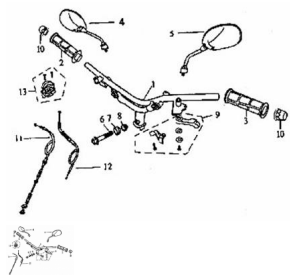

GRUPO MANUBRIO

Rating: Not Rated Yet

Price:

Variant price modifier:

Base price with tax:

Price with discount:

Salesprice with discount:

Sales price:

Sales price without tax:

Discount:

Tax amount:

[Ask a question about this product](#)

Description

	Ref.	Título	Código
1		MANUBRIO	52-61111
2		PUÑO DERECHO ACELERADOR	52-61121
3		PUÑO IZQUIERDO	52-6113A
4		ESPEJO RETROVISOR IZQUIERDO	52-83320
5		ESPEJO RETROVISOR DERECHO	52-83330
6		TORNILLO M10X50	52-GB/T16674-18
7		PERNO CONECTOR DE LA BARRA DE DIRECCIÓN	52-62114
8		TUERCA M10	52-GB/T6187.1-2
9		CABLE DEL CEBADOR	52-61060
10		TAPÓN DECORADOR	52-61122
11		CABLE DEL CEBADOR	52-6130A
12		CABLE DEL ACELERADOR	52-6106A
13		SOPORTE ACELERADOR	52-61132