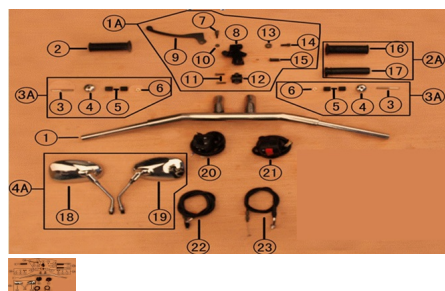

GRUPO MANUBRIO

Rating: Not Rated Yet

Price:

Variant price modifier:

Base price with tax:

Price with discount:

Salesprice with discount:

Sales price:

Sales price without tax:

Discount:

Tax amount:

[Ask a question about this product](#)

Description	Ref.	Título	Código
	1A	Conjunto palanca de embrague	157-00009
	2A	Conjunto acelerador	157-00010
	3A		157-00011
	4A	Kit espejos 1	157-00012
	1	Manubrio	157-30010
	2	Puño izquierdo	157-30011
	3	Tornillo M6x45	157-80010
	4	Tuerca ciega	157-30012
	5	Inserto de goma	157-50011
	6	Tuerca M6