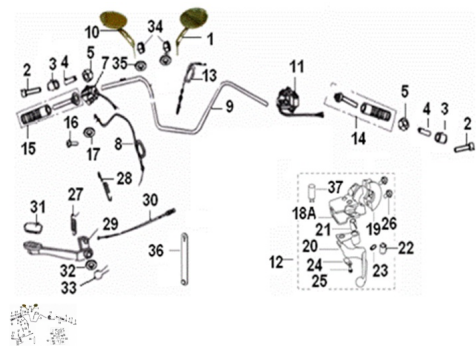

GRUPO MANUBRIO

Rating: Not Rated Yet

Price:

Variant price modifier:

Base price with tax:

Price with discount:

Salesprice with discount:

Sales price:

Sales price without tax:

Discount:

Tax amount:

[Ask a question about this product](#)

Description	Ref.	Título	Código
	18A		
	1	ESPEJO R	158-40480J
	2	TORNILLO M6x55	
	3		
	4	TAPON DE GOMA