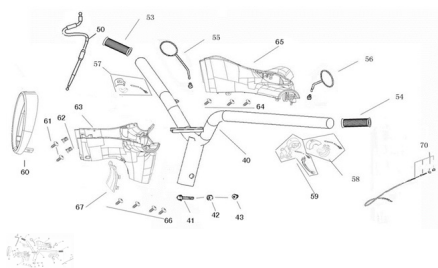

GRUPO MANUBRIO

Rating: Not Rated Yet

Price:

Variant price modifier:

Base price with tax:

Price with discount:

Salesprice with discount:

Sales price:

Sales price without tax:

Discount:

Tax amount:

[Ask a question about this product](#)

Description

Ref.	Título	Código
40	MANUBRIO	189-53100
41	TORNILLO	189-92201
42	BUJE	189-53125
43	TUERCA	189-95401
50	CABLE ACELERADOR	189-17910
53	PUÑO DERECHO ACELERADOR	189-53140
54	PUÑO IZQUIERDO	189-53166
55	ESPEJO RETROVISOR DERECHO	189-88110
56	ESPEJO RETROVISOR IZQUIERDO	189-88120
57	MANILLAR DERECHO	189-3515A
58	MANILLAR IZQUIERDO	189-3520A
59	CONJUNTO PALANCA FRENO DELANTERO	189-5317B
60	VISERA DE OPTICA	189-33110
61	TORNILLO	189-93401