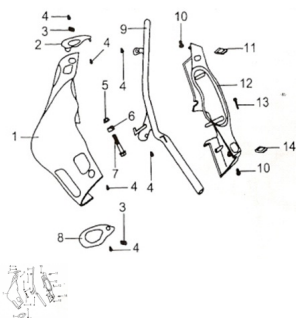

GRUPO MANUBRIO

Rating: Not Rated Yet

Price:

Variant price modifier:

Base price with tax:

Price with discount:

Salesprice with discount:

Sales price:

Sales price without tax:

Discount:

Tax amount:

[Ask a question about this product](#)

Description

	Ref.	Título	Código
1		CARENADO MANUBRIO ROJO	22-105-050100RO
1		CARENADO MANUBRIO AZUL	22-105-050100AZ
1		CARENADO MANUBRIO AMARILLO	22-105-050100AM