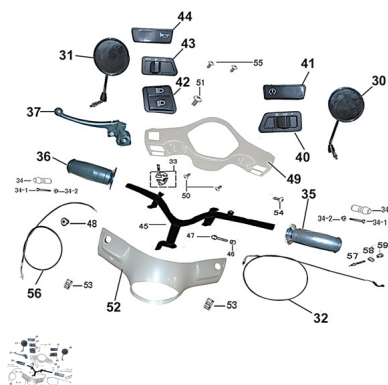

GRUPO MANUBRIO

Rating: Not Rated Yet

Price:

Variant price modifier:

Base price with tax:

Price with discount:

Salesprice with discount:

Sales price:

Sales price without tax:

Discount:

Tax amount:

[Ask a question about this product](#)

Description

Ref.	Título	Código
30	CONJUNTO ESPEJO RETROVISOR DERECHO	179-88110
31	CONJUNTO ESPEJO RETROVISOR IZQUIERDO	179-88120
32	CABLE ACELERADOR	179-17910
33	ALOJAMIENTO ACELERADOR	179-53168
34	CONTRAPESO D/I & GOMA	179-53105
34.1	TORNILLO 6*75	179-92701
34.2	TUERCA 6mm	179-95201
35	EMPUÑADURA DEL ACELERADOR	179-53140
36	EMPUÑADURA IZQUIERDA	179-53166
37	CONJUNTO SOPORTE DE EMPUÑADURA IZQUIERDA	179-5317B
38	PALANCA IZQUIERDA DE EMBRAGUE	179-53178