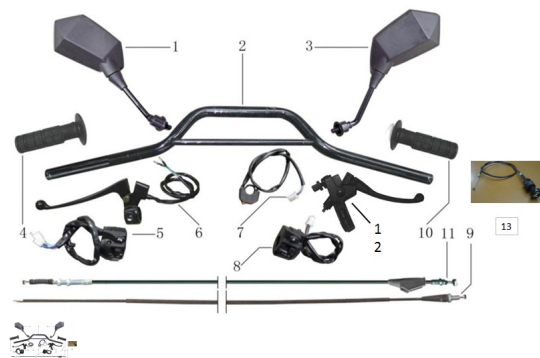

GRUPO MANUBRIO

Rating: Not Rated Yet

Price:

Variant price modifier:

Base price with tax:

Price with discount:

Salesprice with discount:

Sales price:

Sales price without tax:

Discount:

Tax amount:

[Ask a question about this product](#)

Description

Ref.	Título	Código
1	ESPEJO IZQUIERDO	160-901100
2	MANUBRIO	160-600001
3	ESPEJO DERECHO	160-901200
4	PUÑO IZQUIERDO	160-600002
5	LLAVE DE GIROS	160-371100
6	PALANCA DE EMBRAGUE	160-372100
7	MANILLAR INTERRUPTOR PARADA DE MOTOR	160-371203
8	LLAVE DE LUCES	160-371200
9	CABLE ACELERADOR	160-607000
10	PUÑO ACELERADOR	160-600200
11	CABLE DE EMBRAGUE	160-606000
12	PALANCA DE FRENO	160-800200
13	CABLE DE CEBADOR	160-801000