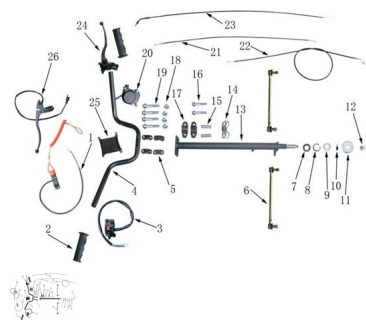

GRUPO MANUBRIO

Rating: Not Rated Yet

Price:

Variant price modifier:

Base price with tax:

Price with discount:

Salesprice with discount:

Sales price:

Sales price without tax:

Discount:

Tax amount:

[Ask a question about this product](#)

Description	Ref.	Título	Código
	1	APAGADO DE EMER GENCIA	163-0047
	2	MANILLAR	163-0048
	3		163-0049
	4		163-0050
	5		163-0051
	6	BRAZO DE	163-0052