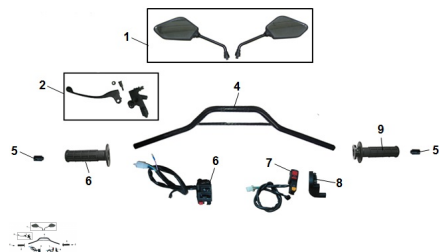

GRUPO MANUBRIO

Rating: Not Rated Yet

Price:

Variant price modifier:

Base price with tax:

Price with discount:

Salesprice with discount:

Sales price:

Sales price without tax:

Discount:

Tax amount:

[Ask a question about this product](#)

Description

	Ref.	Título	Código
1		Kit espejo retrovisor	199-80295
2		Conjunto palanca de embrague	199-80105
3		Manubrio	199-80115
5		Puño izquierdo	199-80130
6		Manillar izquierdo	199-80135
7		Manillar derecho	199-80140
9		Puño acelerador	199-80150