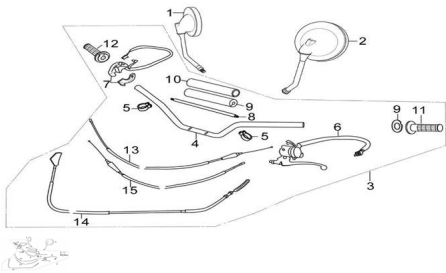

GRUPO MANUBRIO

Rating: Not Rated Yet

Price:

Variant price modifier:

Base price with tax:

Price with discount:

Salesprice with discount:

Sales price:

Sales price without tax:

Discount:

Tax amount:

[Ask a question about this product](#)

Description

Ref.	Título	Código
1	ESPEJO RETROVISOR DERECHO	81-57100
2	ESPEJO RETROVISOR IZQUIERDO	81-57200
3	MANUBRIO COMPLETO ARMADO	81-47000
4	MANUBRIO	81-47110
5	ABRAZADERA DE MANUBRIO	81-47187
6	MANILLAR LADO EMBRAGE	81-35200
7	MANILLAR LADO ACELERADOR	81-35100
8	BARRA REFUERZO MANUBRIO DELANTERO	81-47188
9	GOMA AMORTIGUADORA BARRA REFUERZO MANUBRIO	81-47185
10	CUBRE GOMA AMORTIGUADORA BARRA REFUERZO	81-59424
11	PUÑO LADO EMBRAGE	81-47411