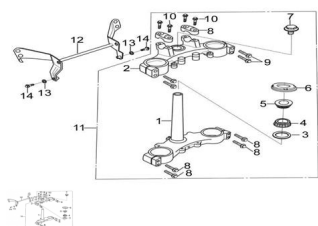

GRUPO MANUBRIO

Rating: Not Rated Yet

Price:

Variant price modifier:

Base price with tax:

Price with discount:

Salesprice with discount:

Sales price:

Sales price without tax:

Discount:

Tax amount:

[Ask a question about this product](#)

Description

Ref.	Título	Código
1	CRUCETA CON CAÑO VELA	81-51210
2	CABEZAL	81-51311
3	CUBETA INFERIOR	81-51215
4	RODAMIENTO INFERIOR VASTAGO DE DIRECCION	81-51960
5	RODAMIENTO SUPERIOR VASTAGO DE DIRECCION	81-51950
6	TUERCA SUPERIOR DIRECCION	81-93240
7	TORNILLO SUJECION CABEZAL	81-93221
8	SOPORTE MANUBRIO	81-47212
9	TORNILLO, M8X35	81-GB/T1
10	TORNILLO, M8X45	81-GB/T1-1
11	CRUZETA Y CABEZAL COMPLETO	81-51200
12	SOPORTE FAROL DELANTERO	81-33930