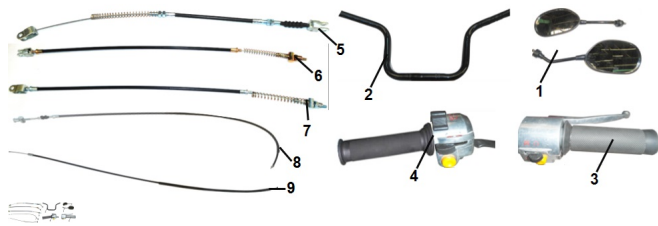

GRUPO MANUBRIO

Rating: Not Rated Yet

Price:

Variant price modifier:

Base price with tax:

Price with discount:

Salesprice with discount:

Sales price:

Sales price without tax:

Discount:

Tax amount:

[Ask a question about this product](#)

Description	Ref.	Título	Código
	1	KIT ESPEJO R	150-80081
	2		
	3	MANILLAR DERECHO	150-80225
	4	MANILLAR	150-80230
	5	CABLE DE FRENO TRASERO SALIDA PEDAL	150-80235
	6	CABLE DE FRENO RUEDA	150-80240